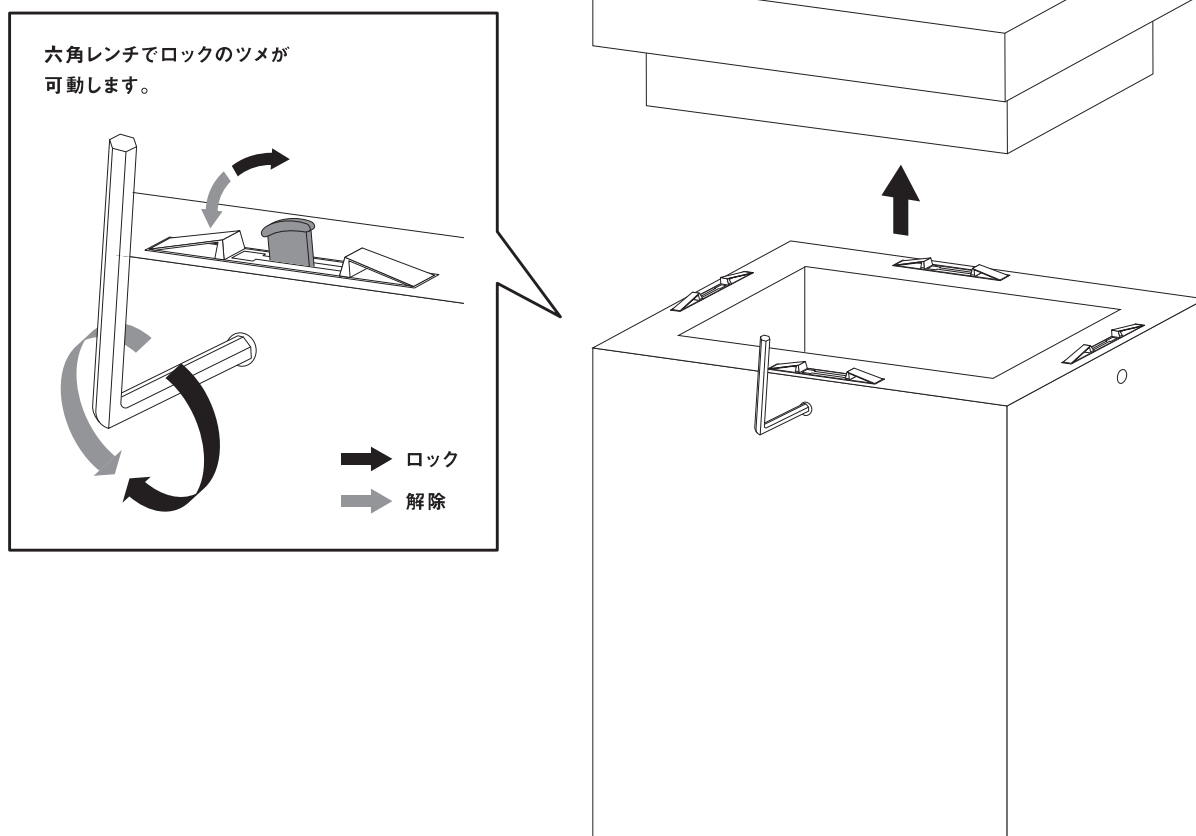

展示台

NT-GD-5090 / NT-GD-35110

TAKIYA

付属品とパーツ

ベース台

天板

※イラストはNT-GD-5090です。

六角レンチ

1 x

使用方法

六角レンチで4辺のロックを操作し天板の取り外しが可能

転倒防止のウェイトを増やす場合：天板を取り外し、中の空洞にウェイトを追加する

- ・屋外では使用しないでください。
- ・傾斜面では使用しないでください。
- ・無理な扱いや用途以外の使用はしないでください。

取扱説明書はWebでもご確認いただけます。

タキヤ株式会社

www.takiya.com