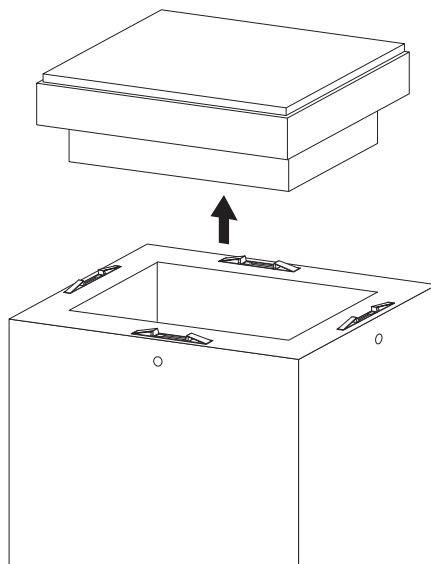

展示台

NT-GD-5090AC / NT-GD-35110AC

TAKIYA

付属品とパーツ

ベース台

アクリルケース

天板

※イラストはNT-GD-5090ACです。

六角レンチ

1x

使用方法

六角レンチで4辺のロックを操作しアクリルカバーの取り外しが可能

転倒防止のウエイトを増やす場合：天板を取り外し、中の空洞にウエイトを追加する

- ・屋外では使用しないでください。
- ・傾斜面では使用しないでください。
- ・無理な扱いや用途以外の使用はしないでください。

取扱説明書はWebでもご確認いただけます。

タキヤ株式会社