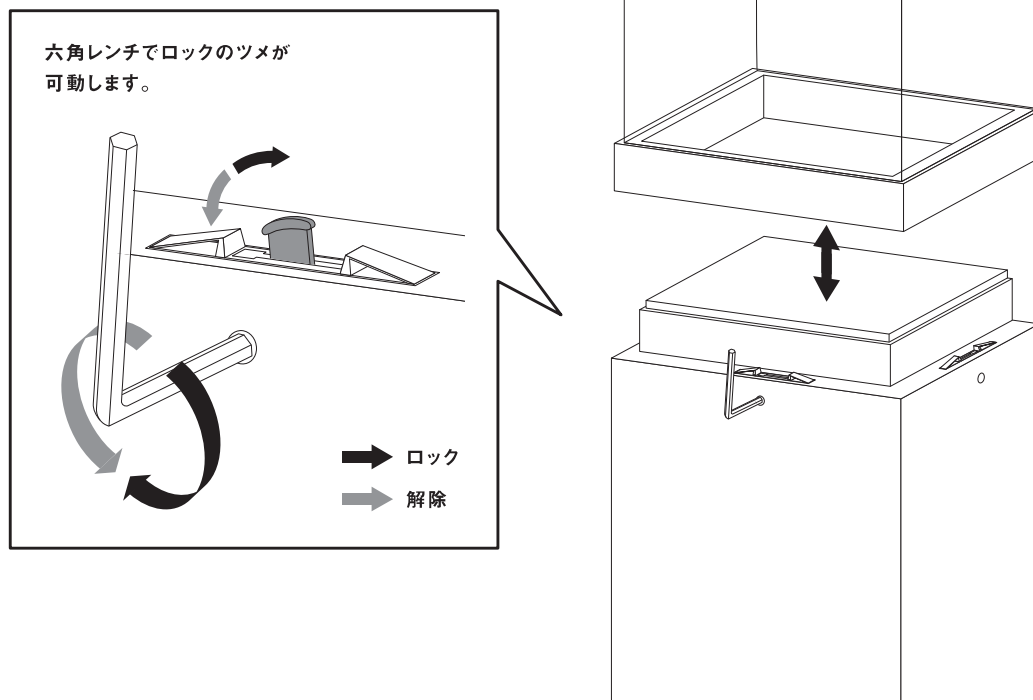

展示台

NT-GD-5090AC / NT-GD-35110AC

TAKIYA

付属品とパーツ

ベース台

アクリルケース

天板

※イラストはNT-GD-5090ACです。

六角レンチ

1x

使用方法

六角レンチで4辺のロックを操作しアクリルカバーの取り外しが可能

転倒防止のウエイトを増やす場合：天板を取り外し、中の空洞にウエイトを追加する

- ・屋外では使用しないでください。
- ・傾斜面では使用しないでください。
- ・無理な扱いや用途以外の使用はしないでください。

取扱説明書はWebでもご確認いただけます。

タキヤ株式会社